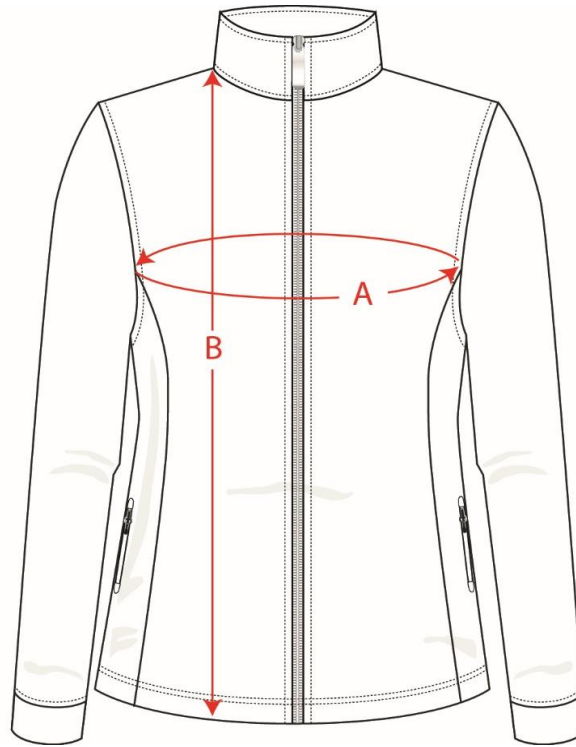

51001-900958_Fleecejacke Kinder

Größen/Sizes	104	116	128	140	152	XS	S
A: Brustweite gesamt/ complete Chest	78 cm	83 cm	88 cm	93 cm	98 cm	100 cm	106 cm
B: Länge / Body Length	46 cm	50 cm	54 cm	58 cm	62 cm	65,5 cm	68 cm